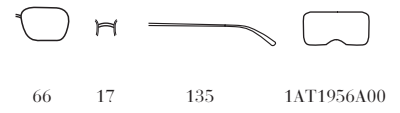

# SPS51U / LINEA ROSSA STUBB EVOLUTION

1AB-5S0  
Frame - Nero  
Lenses - Ardesia

5AV-5Z1  
Frame - Piombo  
Lenses - Nero Polarizzato

SPS18U

1BO-5Z1  
Frame - Nero Opaco  
Lenses - Nero Polarizzato

SPS17U

DG0-5L0  
Frame - Nero Gommato  
Lenses - Nero Specchiato