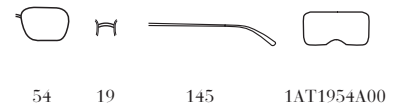

VPS50N

01L-101
Frame - Moro + Piombo
Lenses - Trasparente