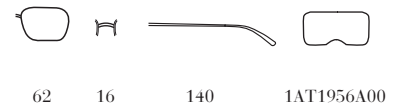

SPS60U

DG0-3M1
Frame - Nero Gommato
Lenses - Grigio Sfumato
Grigio