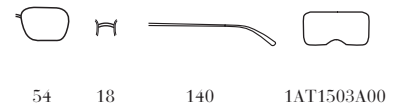

U6U-101  
Frame - Antracite  
Gommato  
Sfumato Piombo  
Lenses - Trasparente

VPS08G

54

18

145

1AT1503A00

DG0-101  
Frame - Nero Gommato  
Lenses - Trasparente

VPS52F