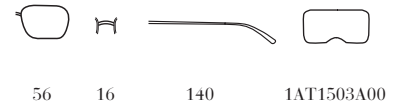

SPS53T / LINEA ROSSA CONSTELLATION

DG0-5S0
Frame - Nero Gommato
Lenses - Ardesia