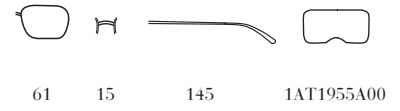

SPS55U / LINEA ROSSA CONSTELLATION

DG0-5S0
Frame - Nero Gommato
Lenses - Ardesia