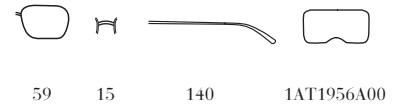

SPS60U

DG0-3M1  
Frame - Nero Gommato  
Lenses - Grigio Sfumato  
Grigio

DC1-724  
Frame - Piombo Gommato  
Lenses - Marrone  
Polarizzato

SPS57U

DG0-5Z1  
Frame - Nero Gommato  
Lenses - Nero Polarizzato