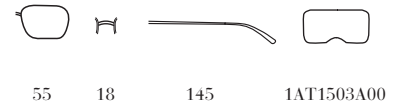

490-101  
Frame - Nero Gommato  
Lenses - Trasparente

CZH-101  
Frame - Avio Trasparente  
Lenses - Trasparente

TWY-101  
Frame - Blu Opaco  
Lenses - Trasparente

VPS54I

DG0-101  
Frame - Nero Gommato  
Lenses - Trasparente