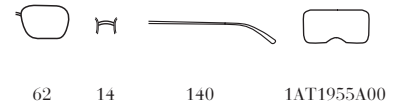

# SPS02S / PRADA LINEA ROSSA IMPAVID EVOLUTION

55

20

145

1AT1503A00

DG0-0A7  
Frame - Nero Gommato  
Lenses - Antracite Sfumato  
Lago

U61-6S1  
Frame - Tartaruga  
Gommato  
Lenses - Bruciato Sfumato

SPS55Q