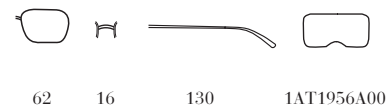

SPS56V

1BO-02G
Frame - Nero Opaco
Lenses - Nero Polarizzato
Idrofobico