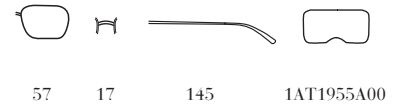

SPS03Q / LINEA ROSSA DRIFT

1AB-5W1
Frame - Nero
Lenses - Nero Sfumato
Polarizzato