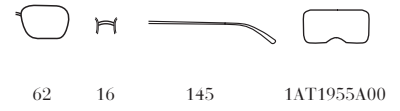

SPS51U / LINEA ROSSA STUBB EVOLUTION

1AB-5S0
Frame - Nero
Lenses - Ardesia