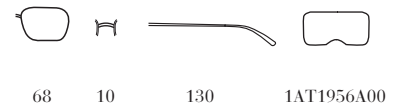

# SPS51U / LINEA ROSSA STUBB EVOLUTION

1AB-5S0  
Frame - Nero  
Lenses - Ardesia

5AV-5Z1  
Frame - Piombo  
Lenses - Nero Polarizzato

SPS18U

1BO-5Z1  
Frame - Nero Opaco  
Lenses - Nero Polarizzato

SPS17U

DG0-5L0  
Frame - Nero Gommato  
Lenses - Nero Specchiato