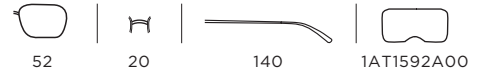

CAPTIVA

MK 4054 | INJECTED | GLAM

3005
UPC: 725125997737
EAN: 200132764010

FRAME Black
LENSES Demo Lens