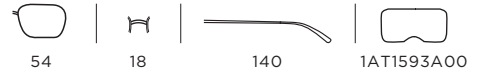

FRAME MK Logo Print
Tortoise
LENSES Dark Gray Gradient

300613
UPC: 725125126960
EAN: 200137938515

FRAME Dark Tortoise
LENSES Brown Gradient

BAR HARBOR

MK 2112U | ACETATE | MODERN GLAMOUR

3332T3
UPC: 725125069083
EAN: 200137737927