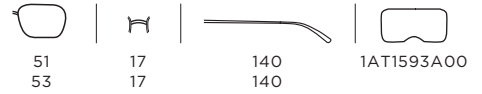

BERGEN | NEW

MK 4083U | ACETATE | MODERN GLAMOUR

3005
UPC: 725125374842 | 725125374859
EAN: 200143868950 | 200143868974

FRAME Black
LENSES Demo Lens