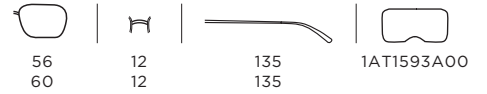

FRAME Rose Gold-Tone
LENSES Gray Rose Gradient

KENDALL

MK 5016 | METAL | SPORTY

1006SB | 56
UPC: 725125365659
EAN: 200143572024

101485 | 60
UPC: 725125010870
EAN: 200137455258

108287 | 60
UPC: 725125958523
EAN: 200131000294