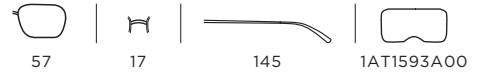

STOCKHOLM | NEW
MK 1098B | METAL | MODERN GLAMOUR

10058G
UPC: 725125374996
EAN: 200143869254