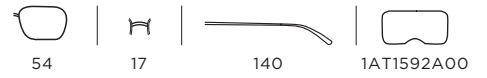

ANACAPRI

MK 3043 | METAL | MODERN GLAMOUR

1014
UPC: 725125165075
EAN: 200143082943

FRAME Light Gold/Black
LENSES Demo Lens