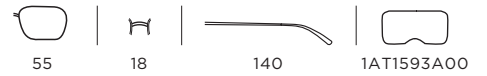

INTERLAKEN | NEW

MK 2153U | ACETATE | MODERN GLAMOUR

30058G
UPC: 725125375108
EAN: 200143869476