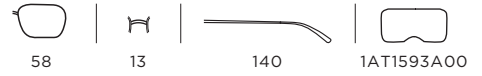

30058G
UPC: 725125365765
EAN: 200143573601

300613
UPC: 725125365758
EAN: 200143573588

FRAME Black
LENSES Dark Grey Gradient

FRAME Dark Tortoise
LENSES Brown Gradient

CHELSEA GLAM

MK 1082 | METAL | MODERN GLAMOUR