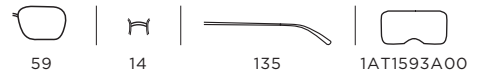

101311
UPC: 725125941877
EAN: 200126280847

FRAME Gunmetal/Black-Tone
LENSES Gray Gradient

HVAR

MK 5007 | METAL | SPORTY

1080R1
UPC: 725125961042
EAN: 200131083242

11086G
UPC: 725125127172
EAN: 200137941430