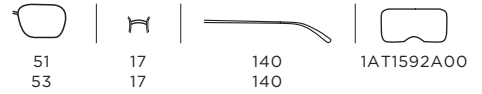

ODESSA

MK 3044B | METAL | MODERN GLAMOUR

1108 | 51
UPC: 725125179584
EAN: 200143083162