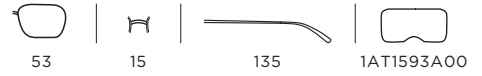

3099

UPC: 725125949538
EAN: 200128076752

FRAME Black/Black Glitter

LENSES Demo Lens

PORTO ALEGRE

MK 4024 | ACETATE | GLAM

3068

UPC: 725125941587