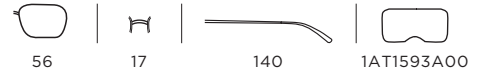

333211
UPC: 725125000475
EAN: 200137059654

FRAME Black Injected
LENSES Gray Gradient

333313
UPC: 725125000482
EAN: 200137059678

FRAME Dark Tortoise
Injected
LENSES Brown Gradient

KEY BISCAYNE

MK 1046 | METAL | SEXY