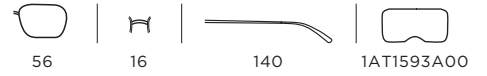

300613
UPC: 725125127004
EAN: 200137938591

FRAME Dark Tot
LENSES Brown Gradient

335573
UPC: 725125127035
EAN: 200137938652

FRAME Dark Brown MK
Jacquard Logo
LENSES Dark Brown Solid

POSITANO

MK 2120 | ACETATE | MODERN GLAMOUR