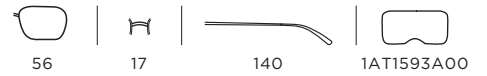

ROCHELLE

MK 2131 | ACETATE | MODERN GLAMOUR

33328G
UPC: 725125362863
EAN: 200143306469