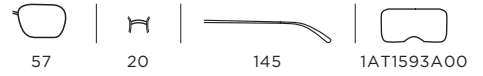

PORTO

MK 1072 | METAL | MODERN GLAMOUR

10148G
UPC: 725125164894
EAN: 200143082585

110814
UPC: 725125164917
EAN: 200143082622

FRAME Light Gold-Tone
LENSES Dark Gray Gradient

FRAME Rose Gold-Tone
LENSES Brown Pink Gradient