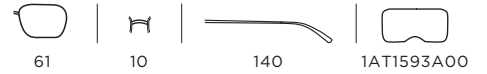

VIENNA | NEW

MK 1102 | METAL | MODERN GLAMOUR

10148G
UPC: 725125374200
EAN: 200143867755