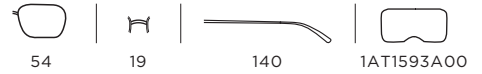

ADRIANNA BRIGHT | NEW

MK 1099B | METAL | SPORT-LUXE CHIC

30058G
UPC: 725125374538
EAN: 200143868417

33448H
UPC: 725125374552
EAN: 200143868455

302813
UPC: 725125374545
EAN: 200143868431

390387
UPC: 725125374569
EAN: 200143868479