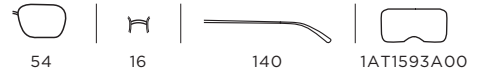

300613
UPC: 725125365918
EAN: 200143574929

FRAME Dark Tortoise
LENSES Brown Gradient

317513
UPC: 725125365925
EAN: 200143574943

FRAME Rose Transparent
LENSES Brown Pink Gradient

TULUM

MK 2139U | ACETATE | MODERN GLAMOUR