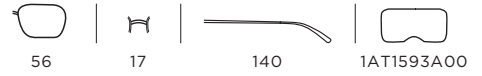

CANCUN

MK 1087 | METAL | MODERN GLAMOUR

10058G
UPC: 725125366342
EAN: 200143578804