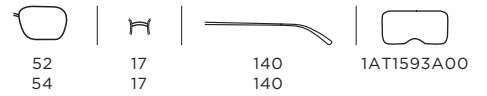

ORLANDO

MK 4082 | ACETATE | URBAN COOL

3005
UPC: 725125366199 | 725125366182
EAN: 200143578507 | 200143578484

FRAME Black
LENSES Demo Lens