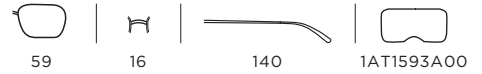

MAGNOLIA

MK 1088 | METAL | SPORT-LUXE CHIC

1005V6
UPC: 725125366519
EAN: 200143579146