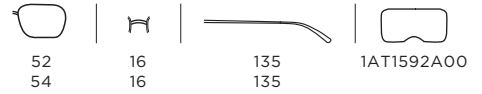

FRAME Dark Tortoise
LENSES Demo Lens

3032

UPC: 725125940542
EAN: 200126789913

FRAME Sunset Confetti
Tortoise
LENSES Demo Lens

VIVIANNA II

MK 4030 | ACETATE | SPORTY

3106 | 54
UPC: 725125961240
EAN: 200131176371