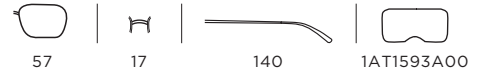

PASADENA

MK 2138U | ACETATE | MODERN GLAMOUR

30058G
UPC: 725125365901
EAN: 200143574905

FRAME Black
LENSES Dark Grey Gradient