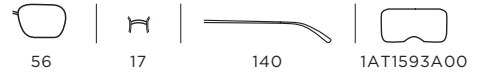

CORTINA

MK 2082 | ACETATE | GLAM

31238G
UPC: 725125365543
EAN: 200143571805

FRAME Yellow Tortoise
LENSES Grey Gradient

300511
UPC: 725125007207
EAN: 200137248027

FRAME Black
LENSES Gray Gradient

BARBADOS

MK 2072 | INJECTED | GLAM