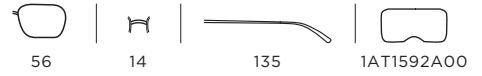

PROCIDA

MK 3019 | METAL | SPORTY

1116
UPC: 725125988902
EAN: 200132296207