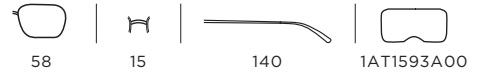

MIAMI

MK 1039B | METAL | GLAM

11088Z
UPC: 725125007115
EAN: 200137247846