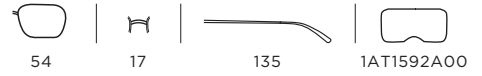

UPC: 725125032285 | 725125032278
EAN: 200137625095 | 200137625071

FRAME Transparent Clear
LENSES Demo Lens

3781 | 53

UPC: 725125032247
EAN: 200137625019

FRAME Dark Tortoise
LENSES Demo Lens

CARACAS

MK 4058 | INJECTED | GLAM