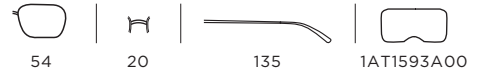

333281
UPC: 725125008907
EAN: 200137359372

FRAME Black
LENSES Solid Light Gray

333313
UPC: 725125007535
EAN: 200137248706

FRAME Dark Tortoise
LENSES Smoky Gradient

ADRIANNA I
MK 1010 | METAL | SPORTY

1100T3
UPC: 725125987400
EAN: 200132146632