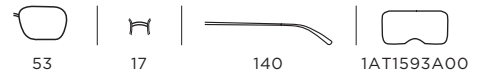

ANTIBES

MK 4016 | ACETATE | SPORTY

3006

UPC: 725125940528
EAN: 200126789876

FRAME Dark Tortoise
LENSES Demo Lens