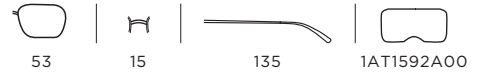

3204

UPC: 725125971287
EAN: 200131495540

FRAME Black
LENSES Demo Lens

3205

UPC: 725125971263
EAN: 200131495502

FRAME Pink Tortoise
LENSES Demo Lens

AMBROSINE

MK 4035 | ACETATE | SPORTY