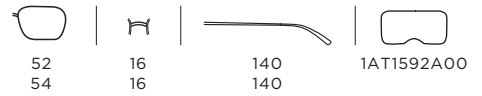

3706 | ADV
UPC: 725125375153
EAN: 200143869575

FRAME Brown Signature Pvc
LENSES Demo Lens

3707
UPC: 725125375115
EAN: 200143869490

FRAME Grey Tortoise
LENSES Demo Lens

STRASBOURG | NEW
MK 3052 | METAL | URBAN COOL