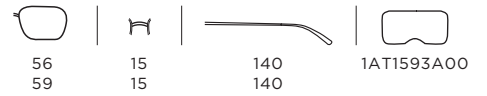

STRATTON | NEW
MK 1096 | METAL | URBAN COOL

1014R1
UPC: 725125376150 | 725125376143
EAN: 200147098087 | 200147098063

FRAME Light Gold
LENSES Gold Mirror