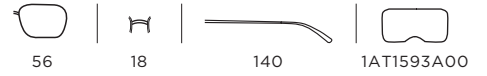

CHAMONIX

MK 2080U | INJECTED | SPORTY

33448H
UPC: 725125007559
EAN: 200137248744

FRAME Cordovan Solid
LENSES Cordovan Gradient