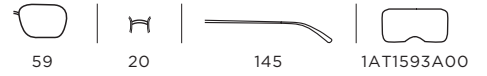

AMSTERDAM

MK 1090 | METAL | MODERN GLAMOUR

10148G
UPC: 725125366267
EAN: 200143578644