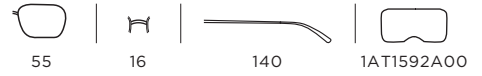

3500
UPC: 725125374774 | 725125374767
EAN: 200143868899 | 200143868875

FRAME Brown Signature Pvc
LENSES Demo Lens

CARRY OVER COLLECTION

CATANIA

MK 3046 | METAL | MODERN GLAMOUR

1014
UPC: 725125364393
EAN: 200143359380