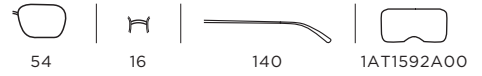

PADUA

MK 4072 | ACETATE | MODERN GLAMOUR

3344

UPC: 725125127332
EAN: 200137941751

FRAME Cordovan
LENSES Demo Lens