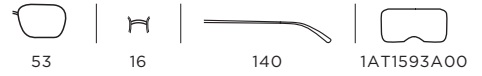

ANDALUSIA

MK 3051 | METAL | MODERN GLAMOUR

1014
UPC: 725125366106
EAN: 200143578323