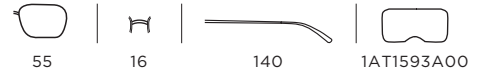

300613
UPC: 725125365802
EAN: 200143573687

FRAME Dark Tortoise
LENSES Brown Gradient

317513
UPC: 725125365819
EAN: 200143573700

FRAME Pink Transparent
LENSES Brown Pink Gradient

COPENHAGEN

MK 2141 | ACETATE | MODERN GLAMOUR