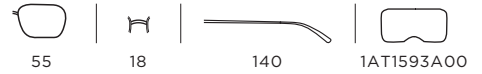

333313
UPC: 725125362924
EAN: 200143306582

FRAME Dark Tortoise-Tone
LENSES Brown Gradient

MANHASSET

MK 2140 | ACETATE | URBAN COOL

30058G
UPC: 725125366809
EAN: 200143580951

FRAME Black
LENSES Grey Gradient