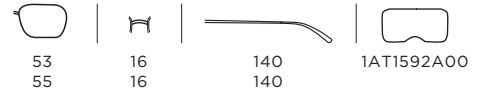

SANTA CLARA

MK 4067U | ACETATE | GLAM

3005

UPC: 725125032223 | 725125032216
EAN: 200137624975 | 200137624951

FRAME Black
LENSES Demo Lens