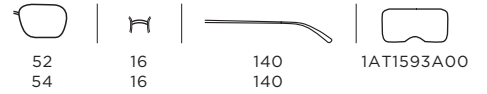

3344

UPC: 725125127332
EAN: 200137941751

FRAME Cordovan
LENSES Demo Lens

3588

UPC: 725125127318
EAN: 200137941713

FRAME Dark Chambray
Transparent
LENSES Demo Lens

VITTORIA

MK 4078U | INJECTED | URBAN COOL