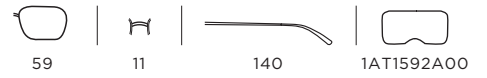

SALINA

MK 1066B | METAL | MODERN GLAMOUR

10618G
UPC: 725125127646
EAN: 200137942376

FRAME Shiny Black
LENSES Dark Gray Gradient