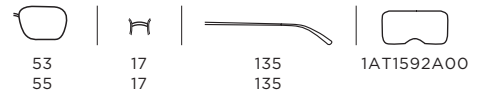

3006
UPC: 725125179737
EAN: 200143083469

FRAME Dark Tortoise
LENSES Demo Lens

3332
UPC: 725125179744
EAN: 200143083483

FRAME Black
LENSES Demo Lens

BELIZE

MK 4071U | INJECTED | MODERN GLAMOUR

3050
UPC: 725125127547 | 725125127530
EAN: 200137942178 | 200137942154