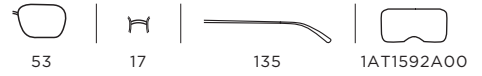

3332
UPC: 725125010283
EAN: 200137453797

FRAME Black-Tone
LENSES Demo Lens

3417
UPC: 725125010313
EAN: 200137453872

FRAME Light Pink
Transparent-Tone
LENSES Demo Lens

SANTIAGO

MK 3025 | METAL | SEXY

1108
UPC: 725125000086
EAN: 200137058879