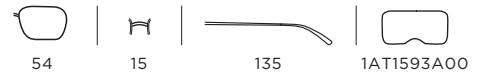

INDIA

MK 4039 | ACETATE | SPORTY

3026

UPC: 725125010979
EAN: 200137455456

FRAME Pink Tortoise
LENSES Demo Lens