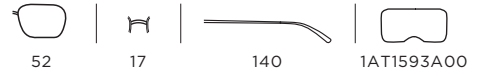

LUXEMBURG

MK 4070 | ACETATE | URBAN COOL

3005
UPC: 725125069144
EAN: 200137738481

FRAME Black
LENSES Demo Lens