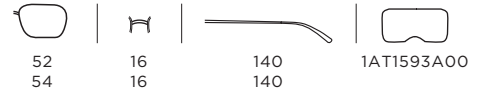

FERNIE | NEW

MK 3053 | METAL | URBAN COOL

1014
UPC: 725125374446 | 725125374453
EAN: 200143868233 | 200143868257

FRAME Matte Black/Light Gold
LENSES Demo Lens