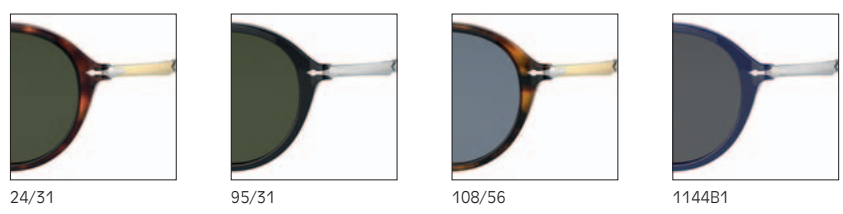

new

PO3281S

LENS BASE 6

		
50	145	21
52	145	21

	
	1VT1634A00

	
	1AT1021R00

new

PO3274S

LENS BASE 6 - FLEX

		
50	145	20

	
	2VT2113B00

	
	1AT1385A00

new

PO2488S

LENS BASE 6 - FLEX

		
48	140	20
51	140	20