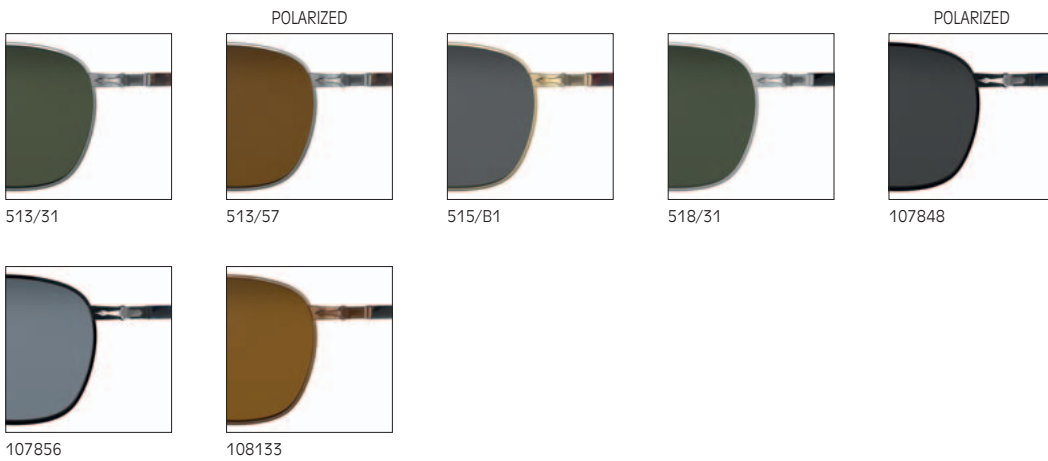

PO2477S
LENS BASE 6 - FLEX - STAINLESS STEEL

54	145	17
57	145	17

1VT1566B00

1VT0006A00 1AT1021R00

PO2476S
LENS BASE 6 - FLEX - STAINLESS STEEL

50	140	20
52	145	20

1VT1566B00

1VT0006A00 1AT1794A00