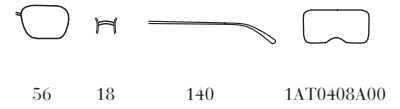

SPR09Y / FALL WINTER 2021 SPECIAL PROJECT
/ NEW

01N-110
Frame - Ambra Cristallo
Lenses - Militare