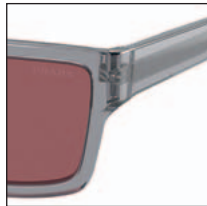

PRADA
EYEWEAR

Winter 2021	
New Collection	
art. SPR10Y	2
art. SPR09Y	3

index

Winter 2021 New Collection

SPR10Y / FALL WINTER 2021 SPECIAL PROJECT
/ NEW

01X-110
Frame - Astrale Cristallo
Lenses - Militare

08U-0A0
Frame - Fumé Cristallo
Lenses - Amarena

1AB-5S0
Frame - Nero
Lenses - Ardesia

SPR09Y / FALL WINTER 2021 SPECIAL PROJECT
/ NEW

01N-110
Frame - Ambra Cristallo
Lenses - Militare

08U-0A0
Frame - Fumé Cristallo
Lenses - Amarena

1AB-5S0
Frame - Nero
Lenses - Ardesia