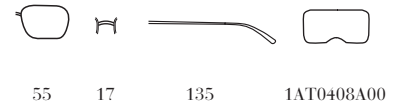

PRADA
EYEWEAR

Winter 2021	
New Collection	
art. SPR10Y	2
art. SPR09Y	3

index

Winter 2021 New Collection

SPR10Y / FALL WINTER 2021 SPECIAL PROJECT
/ NEW

01X-110
Frame - Astrale Cristallo
Lenses - Militare

08U-0A0
Frame - Fumé Cristallo
Lenses - Amarena